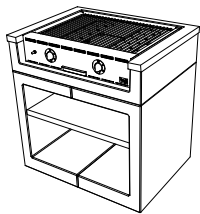

# KITAWAY

PORTA DUPLA

REF.

**4070**

Dimensões:  
78 x 3 x 57cm  
7 kg

Produtos de Decoração e Lazer para o seu Jardim

IDENTIFICAÇÃO DAS PEÇAS

# KITAWAY

Acessórios compactáveis com estes produtos

**KITAWAY**  
Churrasqueira

**KITAWAY**  
Bancada  
de trabalho

**KITAWAY**  
Bancada de  
trabalho com pia  
e torneira

**KITAWAY**  
Churrasqueira

**KITAWAY**  
Gas

# KITAWAY

Modulare Grill

1x

Silicone

**KITAWAY**  
Churrasqueira

**KITAWAY**  
Bancada de trabalho

**KITAWAY**  
Bancada de trabalho com pia e torneira

**KITAWAY**  
Churrasqueira