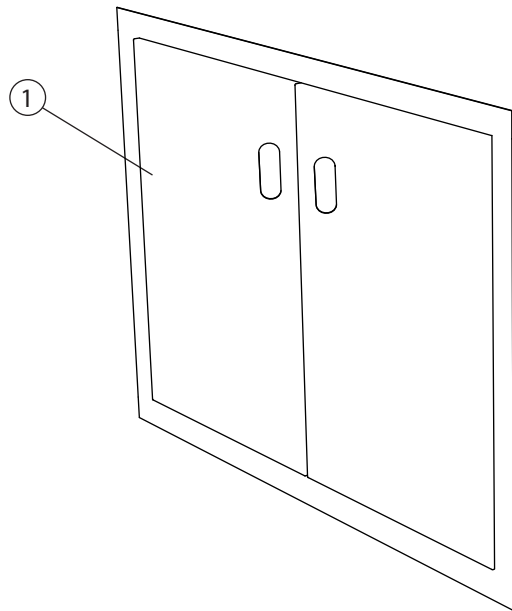

# KITAWAY

PORTA DUPLA

REF.

**4070**

Dimensões:  
78 x 3 x 57cm  
7 kg

Produtos de Decoração e Lazer para o seu Jardim

IDENTIFICAÇÃO DAS PEÇAS