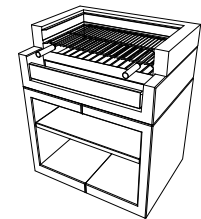

# KITAWAY

PORTA DUPLA

REF.

**4070**

Dimensões:  
78 x 3 x 57cm  
7 kg

Produtos de Decoração e Lazer para o seu Jardim

IDENTIFICAÇÃO DAS PEÇAS

# KITAWAY

Acessórios compactáveis com estes produtos

**KITAWAY**  
Churrasqueira

**KITAWAY**  
Bancada  
de trabalho

**KITAWAY**  
Bancada de  
trabalho com pia  
e torneira

**KITAWAY**  
Churrasqueira

**KITAWAY**  
Gas