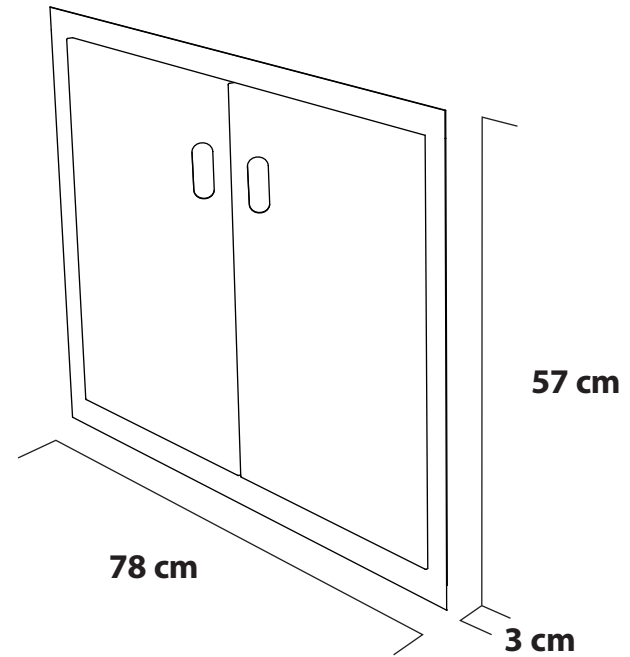

# KITAWAY

PORTA DUPLA

REF.

**4070**

Dimensões:  
78 x 3 x 57cm  
7 kg

Produtos de Decoração e Lazer para o seu Jardim

IDENTIFICAÇÃO DAS PEÇAS