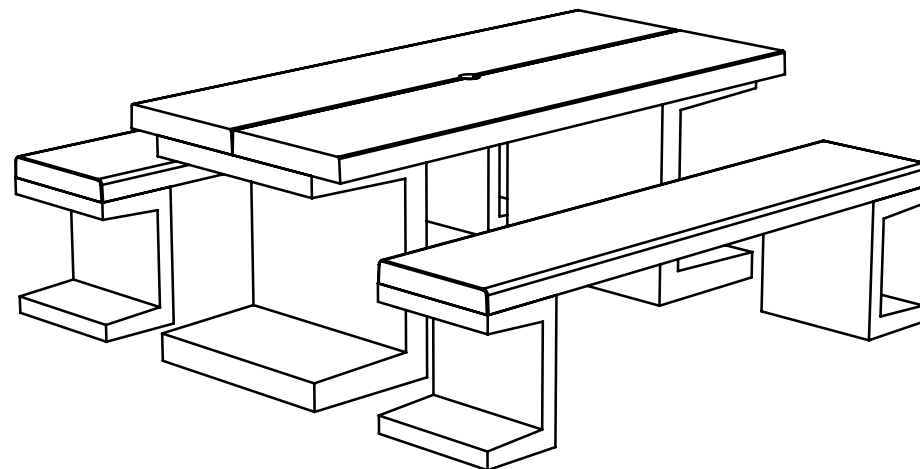

PICK&NICK

SMOOTH GRIS & WHITE

REF.
T00632

 180 x 84 x 72h cm

 180 x 40 x 46h cm

 750 Kg

 Betão Branco e cinza / Hormigón blanco y gris / White and grey concrete

- PT** Identificação das peças
- ES** Identificación de las piezas
- EN** Identification of the parts

**PT INSTRUÇÕES DE MONTAGEM
E UTILIZAÇÃO**

PT

ANTES DE INICIAR A MONTAGEM:

O CONJUNTO DEVERÁ OBRIGATORIAMENTE ASSENTAR SOBRE UMA BASE LISA, RÍGIDA E NIVELADA. SE A BASE NÃO SE ENCONTRA NAS CONDIÇÕES REFERIDAS, A MONTAGEM OCORRERÁ DE MODO DEFICIENTE, CONDICIONANDO O ASPECTO, INTEGRIDADE ESTRUTURAL E FUNCIONAMENTO EFICIENTE DO CONJUNTO DE MESA E BANCOS. PARA PERMITIR A DILATAÇÃO NATURAL ENTRE OS COMPONENTES EM USO.